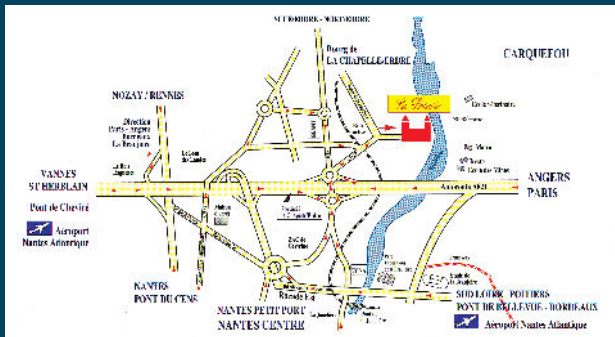

# CLUB DES VIGNERONS LAURÉATS

« Générations Vignerons » depuis 1972

PLAN D'ACCÈS

LA POTERIE  
44240 LA CHAPELLE SUR ERDRE  
A 9 KM DE NANTES

SUIVEZ-NOUS

[clubvigneronslauréats](https://www.instagram.com/clubvigneronslauréats)